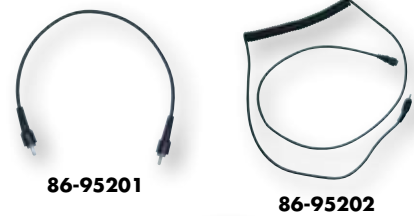

Replacement electric shield cord with RC plug
Hi-Quest S, Genesis S, Tanavi S, S2,
Supercomp S & Nevado S, S2

86-95105	Control Cord Kit (3 pcs)	(D)	$24.99
86-95201	Male plug cable	(D)	$9.99
86-95202	Spiral Coil cable	(D)	$12.99
01-8940	Battery Cable comm. with fuse box	(D)	$9.99
01-8941	DC Module Only	(D)	$4.99

New HD SSI control cord
86-93111 Control Cord Kit (3 pcs) (D) $24.99