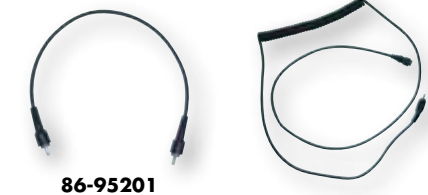

86-95211 Visière électrique MHR SP1 (D) \$119.99

86-95096 Contour argent foncé (D) \$124.99

86-95107 Cadre noir de la visière seul. (D) \$19.99

86-95108 Cadre argent de la visière seul. (D) \$29.99

86-95107-1 Couvert de contour seul. (D) \$0.99

**Visière double électrique
sans cliquets**

Pour casques: Kaba, Bino et Urban rider

86-92004 Visière double* (D) \$29.99

86-92007 Visière double électrique* (D) \$119.99

86-90013 Cliquets (D) \$12.99

86-92005 Vega Vista Visière électrique (D) \$99.99

86-92000 Contour seulement. (D) \$19.99

86-95201

86-95202

**Cordon de remplacement
pour visière électrique**

Connecte la visière électrique à la motoneige.
Disponible comme pièce de remplacement.
(pour 86-93102 et 86-92005)