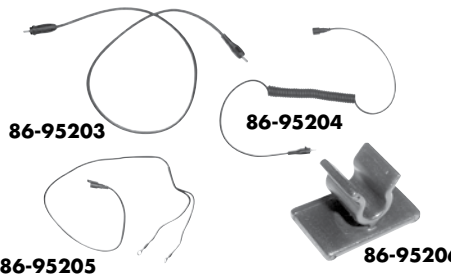

**Visière double électrique
sans cliquets**

Pour casques: Kaba, Bino et Urban rider

86-92004 Visière double* (D) \$29.99

86-92007 Visière double électrique* (D) \$119.99

86-90013 Cliquets (D) \$12.99

86-92005 Vega Vista Visière électrique (D) \$99.99

86-92000 Contour seulement. (D) \$19.99

86-95201

86-95202

**Cordon de remplacement
pour visière électrique**

Connecte la visière électrique à la motoneige.
Disponible comme pièce de remplacement.
(pour 86-93102 et 86-92005)

01-523 Ass. Cordon de contrôle
avec boîte pour fusible (D) \$19.99

01-8919 Enroulement seulement (D) \$9.99

01-8940 Corde droite seul. avec boîte pour fusible (D) \$9.99

86-95203

86-95204

86-95205

86-95206

**Câble de remplacement «tourner-
barrer» pour visière électrique**
Hi-Quest S, Genesis S, Tavani S, S2,
Supercomp S & Nevado S, S2

***86-93105** Ens. Cordon de contrôle (4 pcs) (D) \$29.99

86-95203 Câble mâle (D) \$9.99

86-95204 Câble spiral (D) \$12.99

86-95205 Câble de batterie (D) \$9.99

86-95206 Clip (D) \$4.99

* Fits on 86-92007 (2009 model), 86-93102 (2009 model), 86-95211 & 86-95081.